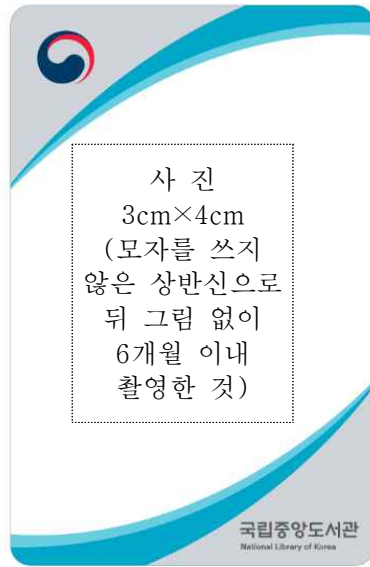

[별표]

(뒤 쪽)

(앞 쪽)

(54mm × 86mm)

- ▷ 바탕색 : 회색, 녹색, 연두색
- ▷ 글씨색 : 검정색