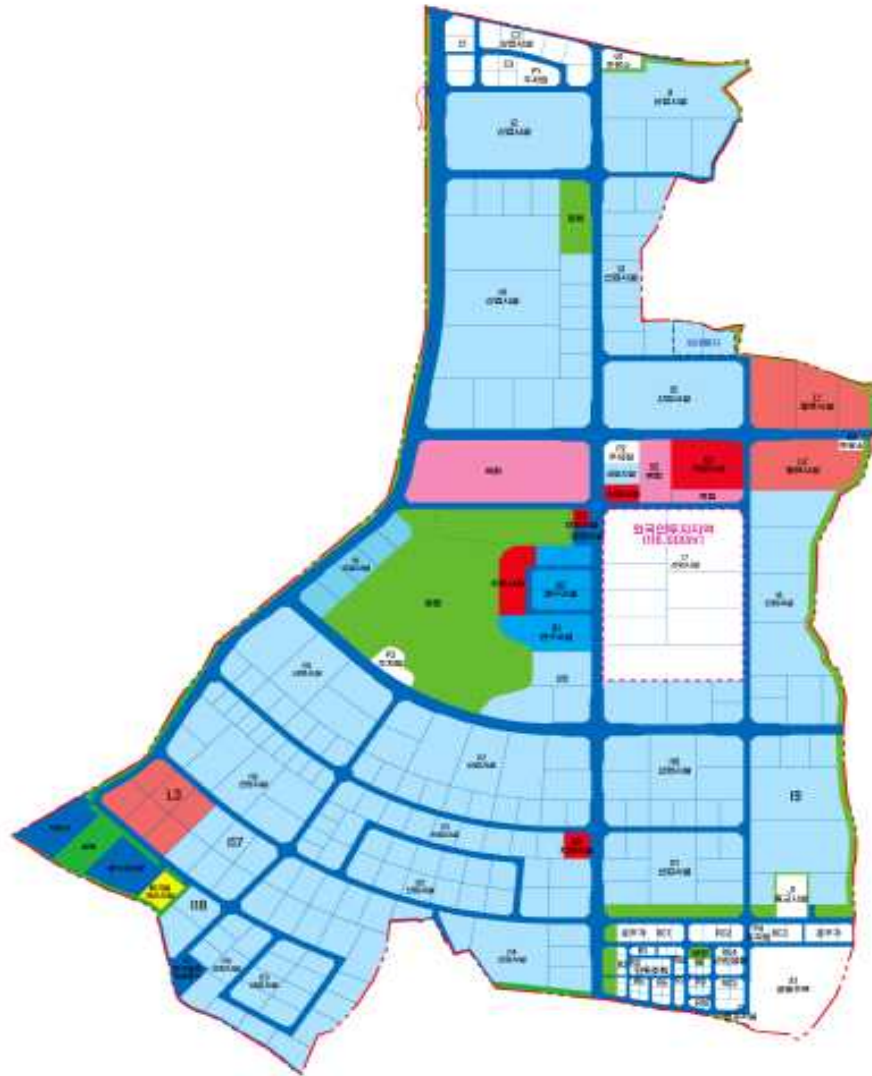

국가식품클러스터산업단지 관리기본계획 - 용도별 구역 평면도 -

범
례

산업시설구역

- 공장시설용도
- 연구시설용도
- 물류시설용도
- 폐기물처리시설용도

공공시설구역

- 공공시설구역
- 지원시설구역
- 복합구역
- 녹지구역