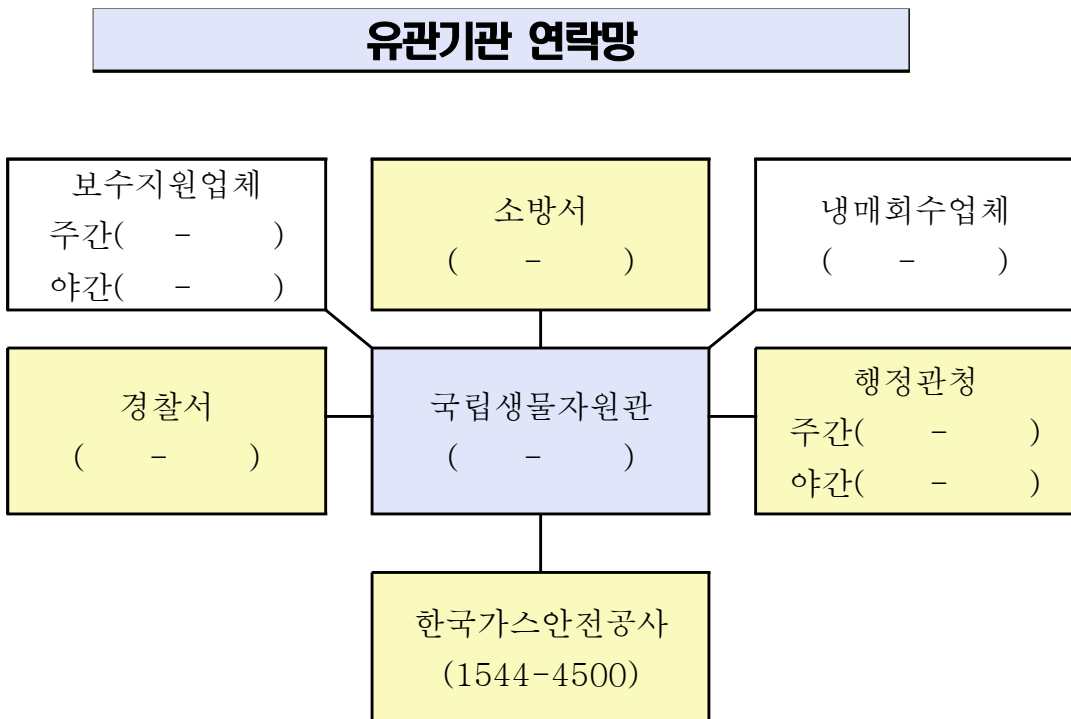

비상연락망 및 관련기관 신고체계

※ 비상연락망은 허가(신고)받은 냉동설비별 선임내역을 작성하고 신고체계가 변경된 경우에 즉시 기록·관리함