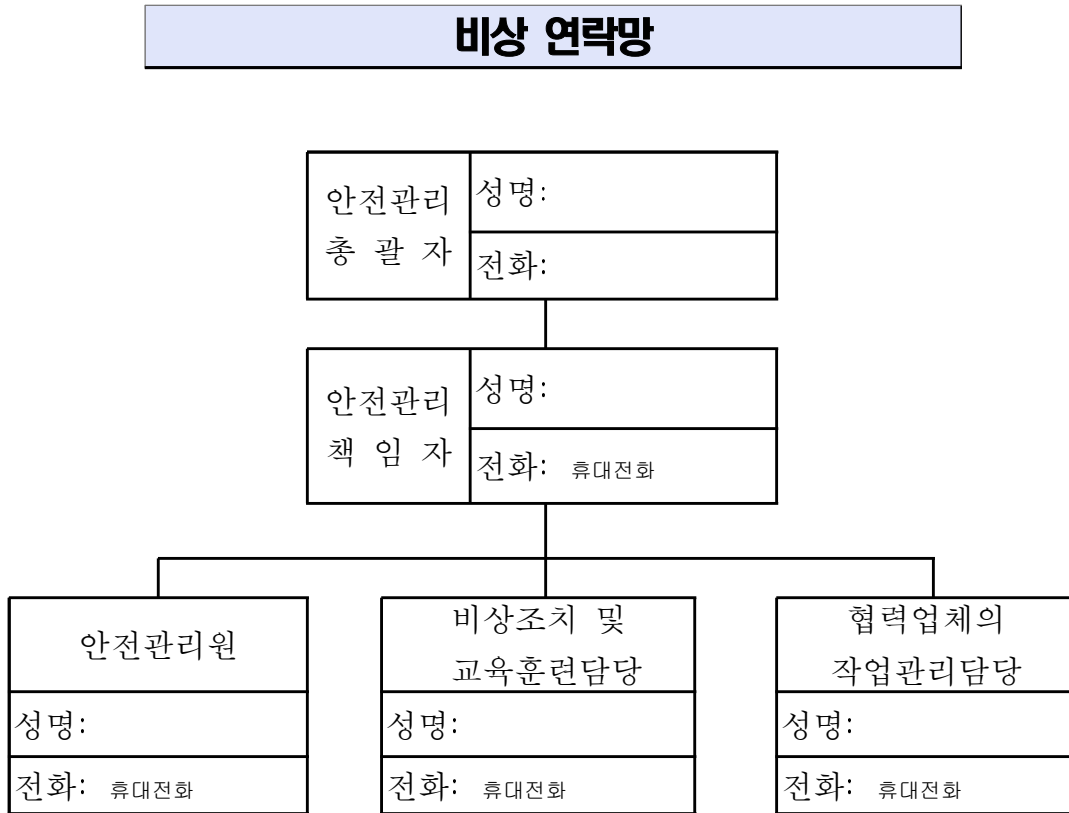

비상연락망 및 관련기관 신고체계

※ 비상연락망은 허가(신고)받은 냉동설비별 선임내역을 작성하고 신고체계가 변경된 경우에 즉시 기록·관리함