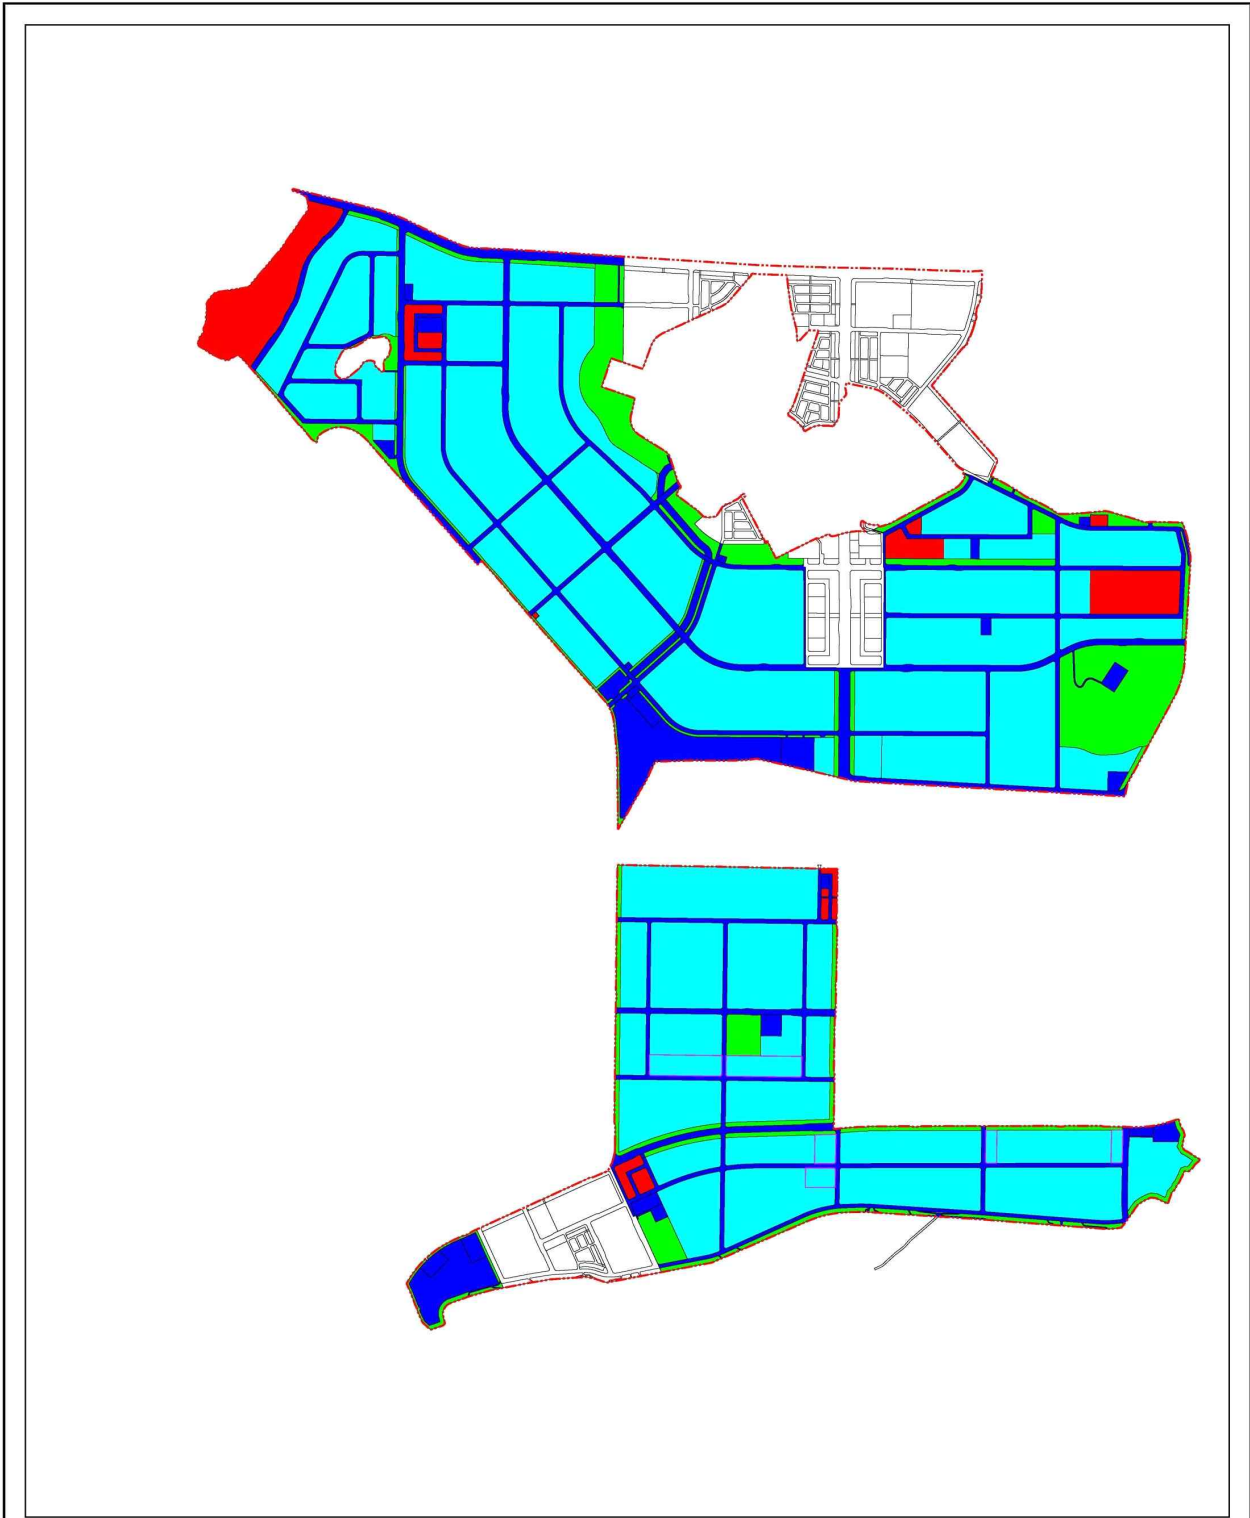

[별첨#1] 대구국가산업단지 관리기본계획 용도별 구역 평면도

**대구국가산업단지 관리기본계획**

-용도별 구역 평면도-

S = None

- 범 례 -

- 구역계
- 임대산단
- 산업시설구역
- 지원시설구역
- 공공시설구역
- 녹지구역