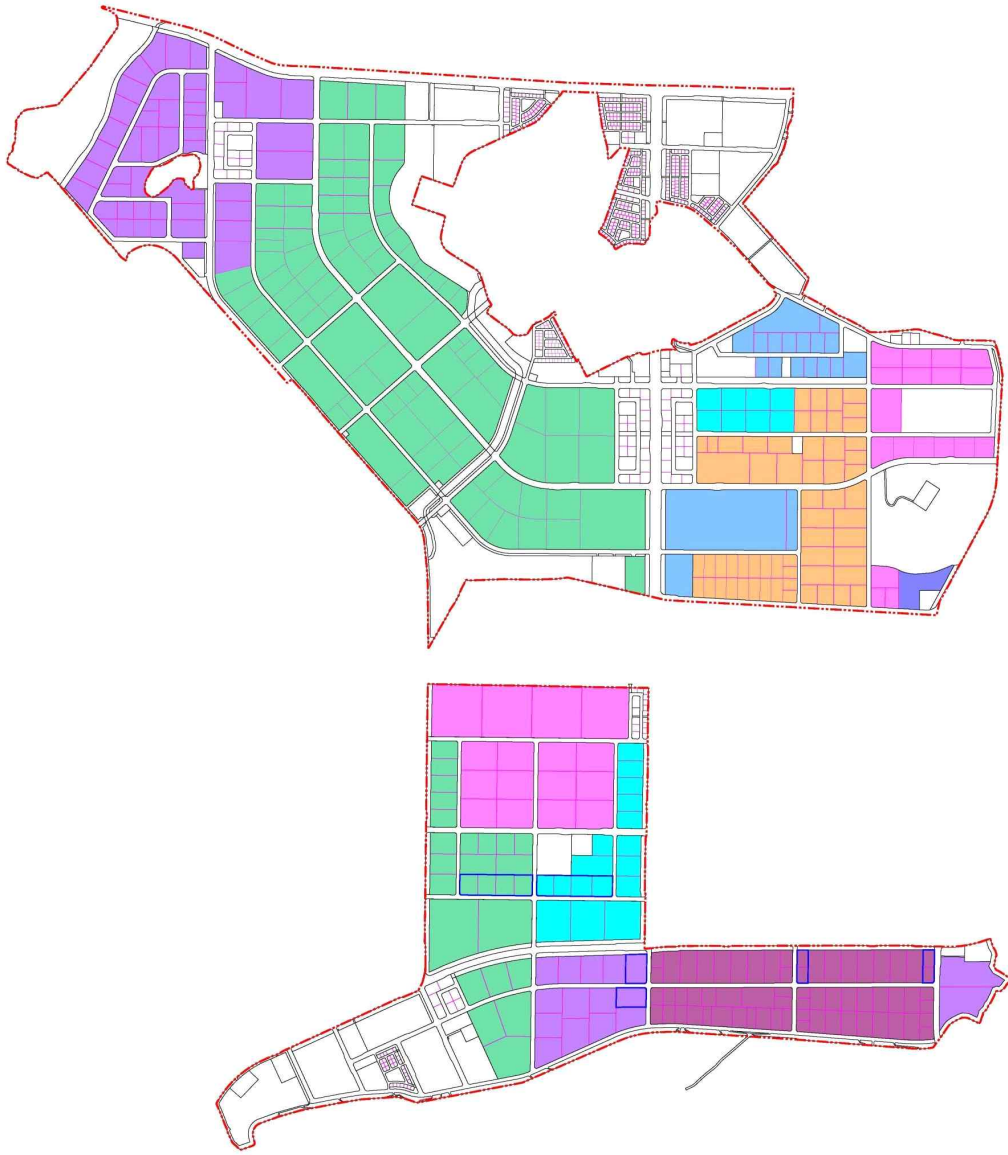

[별첨#2] 대구국가산업단지 관리기본계획 업종별 배치계획도

대구국가산업단지 관리기본계획

- 업종별 배치 계획도 -

S = None

- 범 례 -			
	구역계		신재생에너지
	임대산단		물산업집적단지
	차세대전자통신		R & D 연구시설
	첨단기계		물류시설
	미래형자동차		기초산업