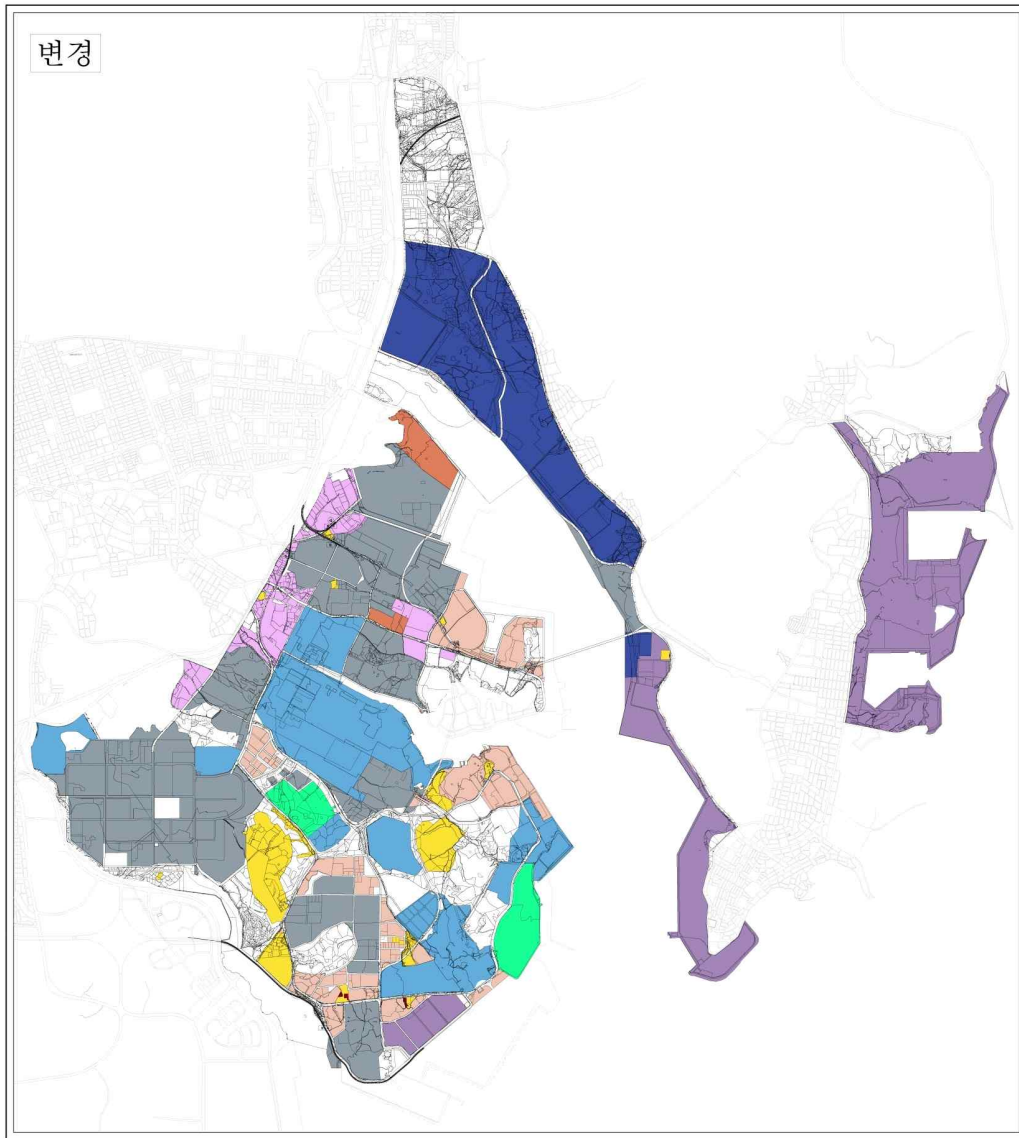

울산·미포 산업단지 관리기본계획  
-업종별 배치계획도-

범 례	 1차금속	 선박 및 부품
	 기타업종①	 자동차 및 부품
	 기타업종②	 조립금속
	 석유정제	 폐기물처리시설
	 석유화학	 폐수처리시설