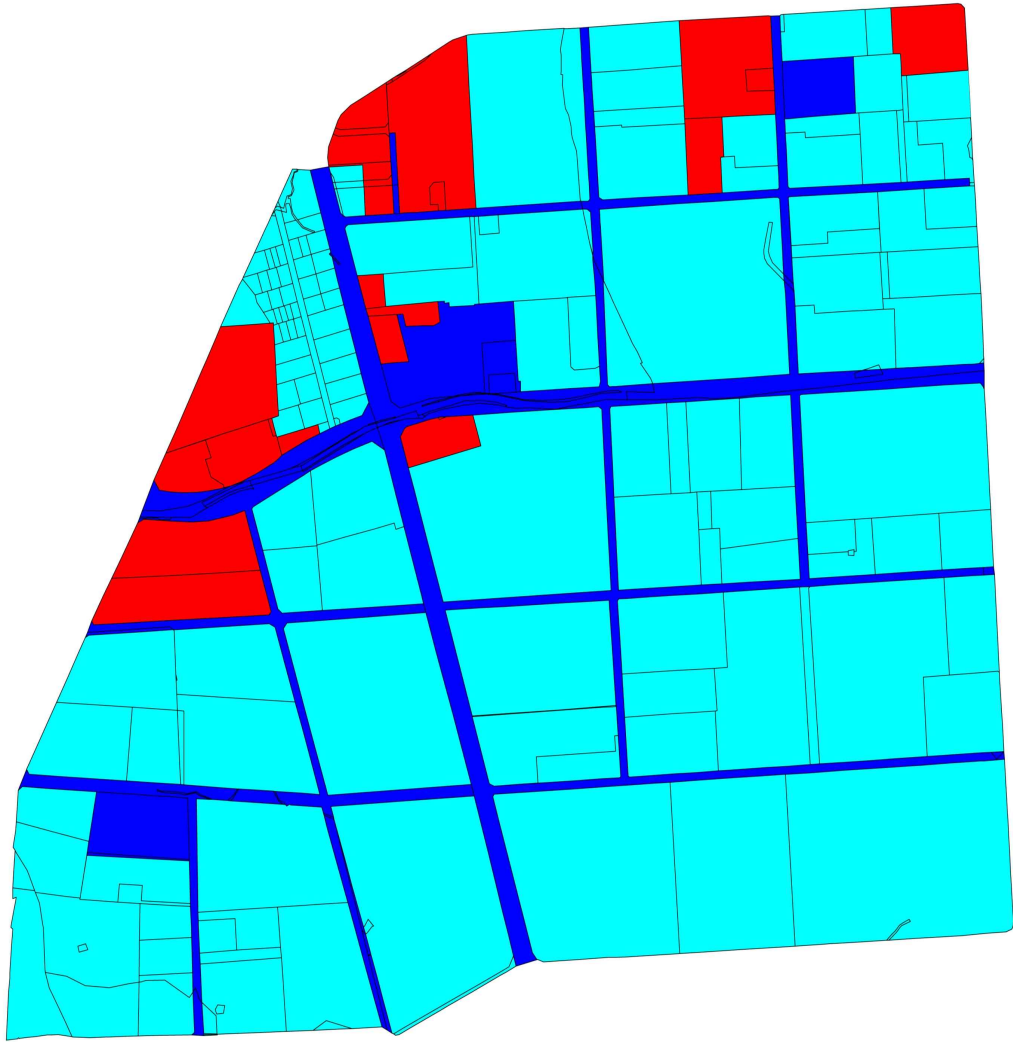

(별첨#1) 익산국가산업단지 용도별 구역 평면도

익산 국가산업단지 관리기본계획

- 용도별 구역 평면도 -

- 산업시설구역
- 공공시설구역
- 지원시설구역
- 녹지구역