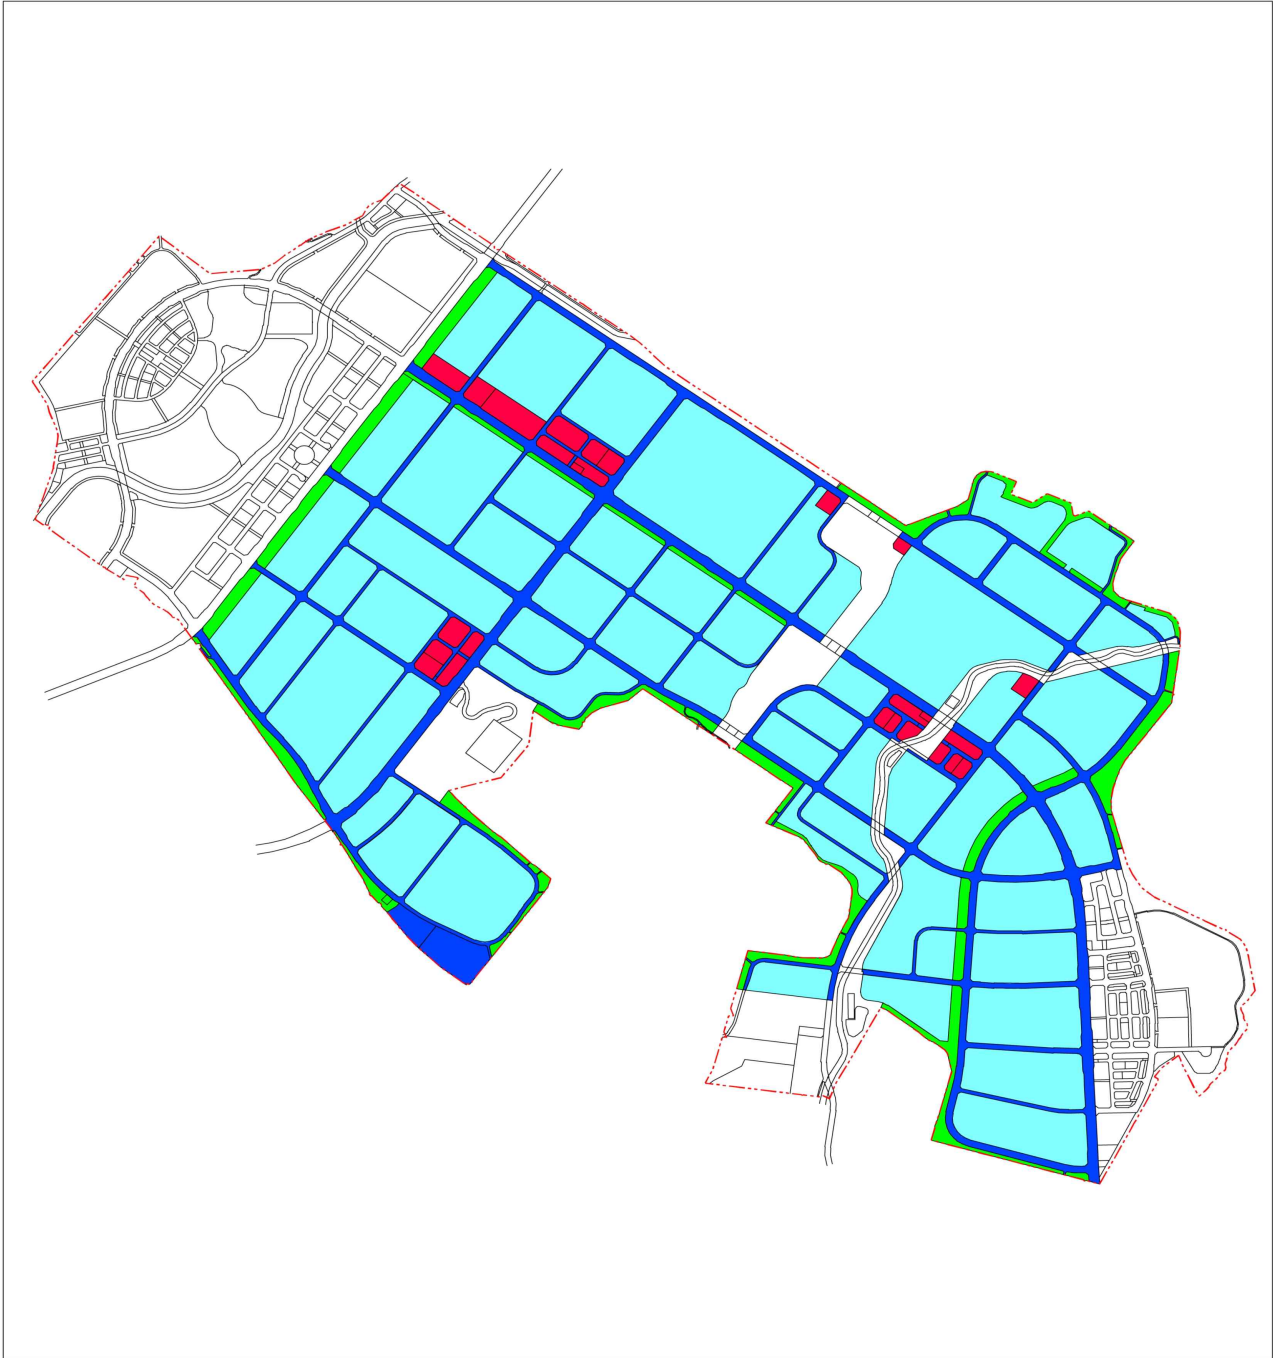

(별첨#2) 구미국가산업단지 용도별구역 평면도(하이테크밸리)

구미국가산업단지 관리기본계획 - 하이테크밸리 -	<table border="0"><tr><td data-bbox="483 1599 539 1626">■</td><td data-bbox="550 1599 687 1626">산업시설구역</td></tr><tr><td data-bbox="483 1632 539 1659">■</td><td data-bbox="550 1632 687 1659">지원시설구역</td></tr><tr><td data-bbox="483 1666 539 1693">■</td><td data-bbox="550 1666 687 1693">공공시설구역</td></tr><tr><td data-bbox="483 1700 539 1727">■</td><td data-bbox="550 1700 643 1727">녹지구역</td></tr></table>	■	산업시설구역	■	지원시설구역	■	공공시설구역	■	녹지구역
■	산업시설구역								
■	지원시설구역								
■	공공시설구역								
■	녹지구역								
용도별 구역 평면도									