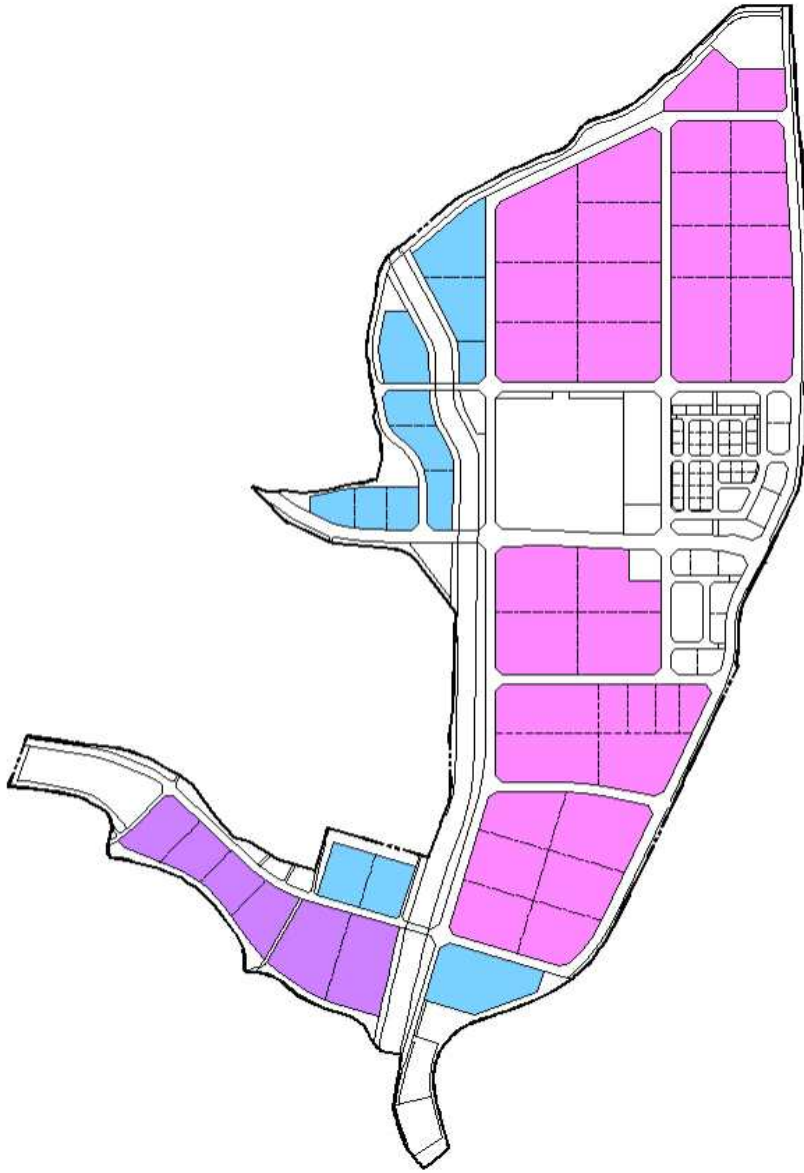

(별첨#3)

경남 우주항공 국가산업단지 관리기본계획(진주지구)
- 업종별 배치 계획도 -

범
례

-  항공산업분야 (28,29,30,31,34019업종)
-  메탈·메카닉 신공정분야 (24,25업종)
-  바이오·케미칼 신공정분야 (20,22,23업종)