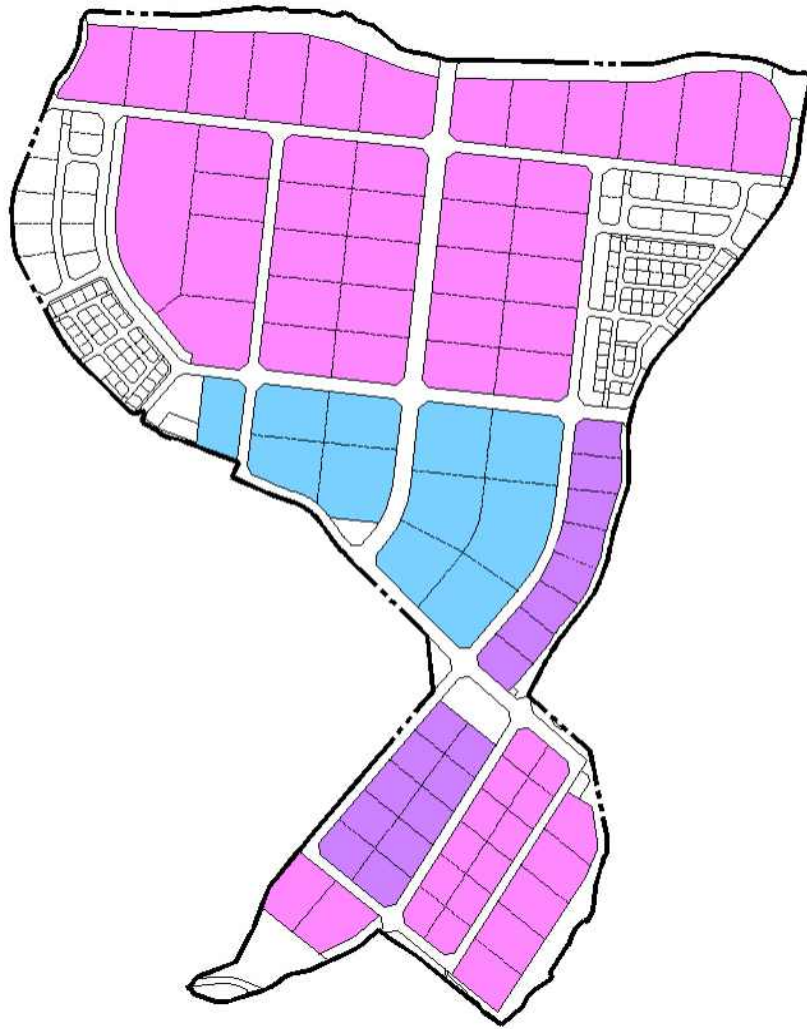

(별첨#4)

경남 우주항공 국가산업단지 관리기본계획(사천지구)
- 업종별 배치 계획도 -

범
례

-  항공산업분야 (28,29,30,31,34019업종)
-  메탈·메카닉 신공정분야 (24,25업종)
-  바이오·케미칼 신공정분야 (20,22,23업종)