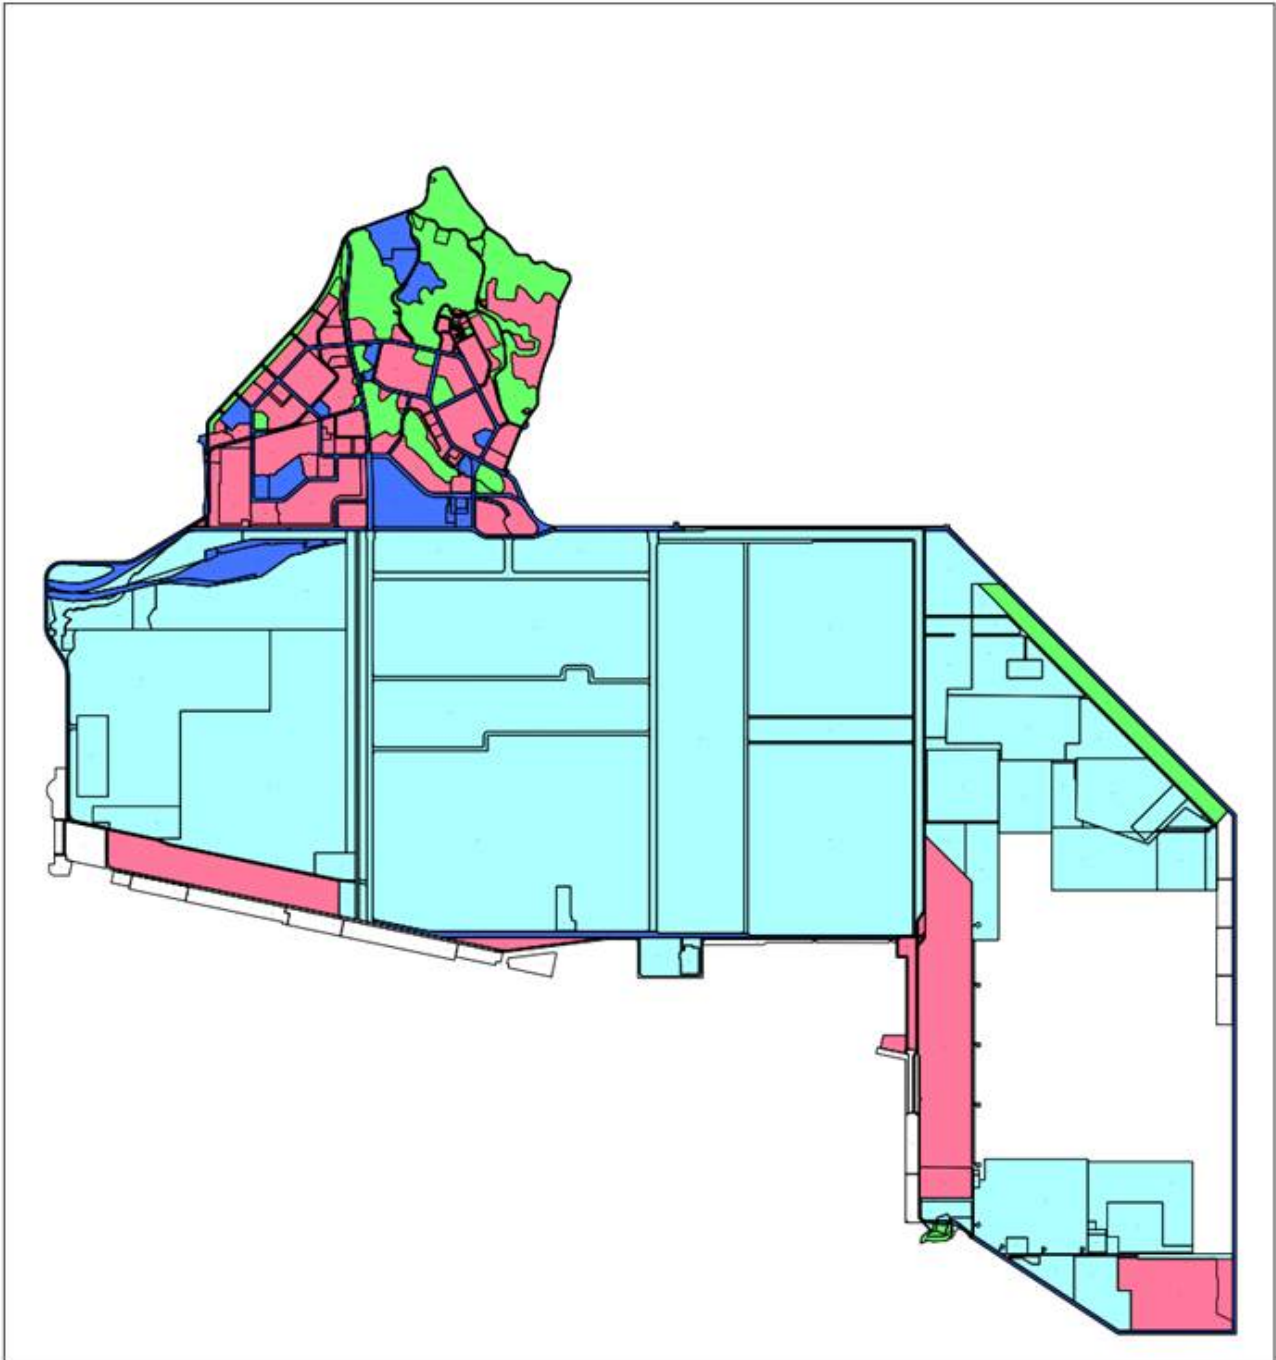

(별첨#1) 광양(포스코)국가산업단지 용도별평면 구획도

광양국가산업단지 관리기본계획
 용도별 구역 평면도(변경)
 - 금호동 일원 -

- 산업시설구역
- 지원시설구역
- 공공시설구역
- 녹지구역