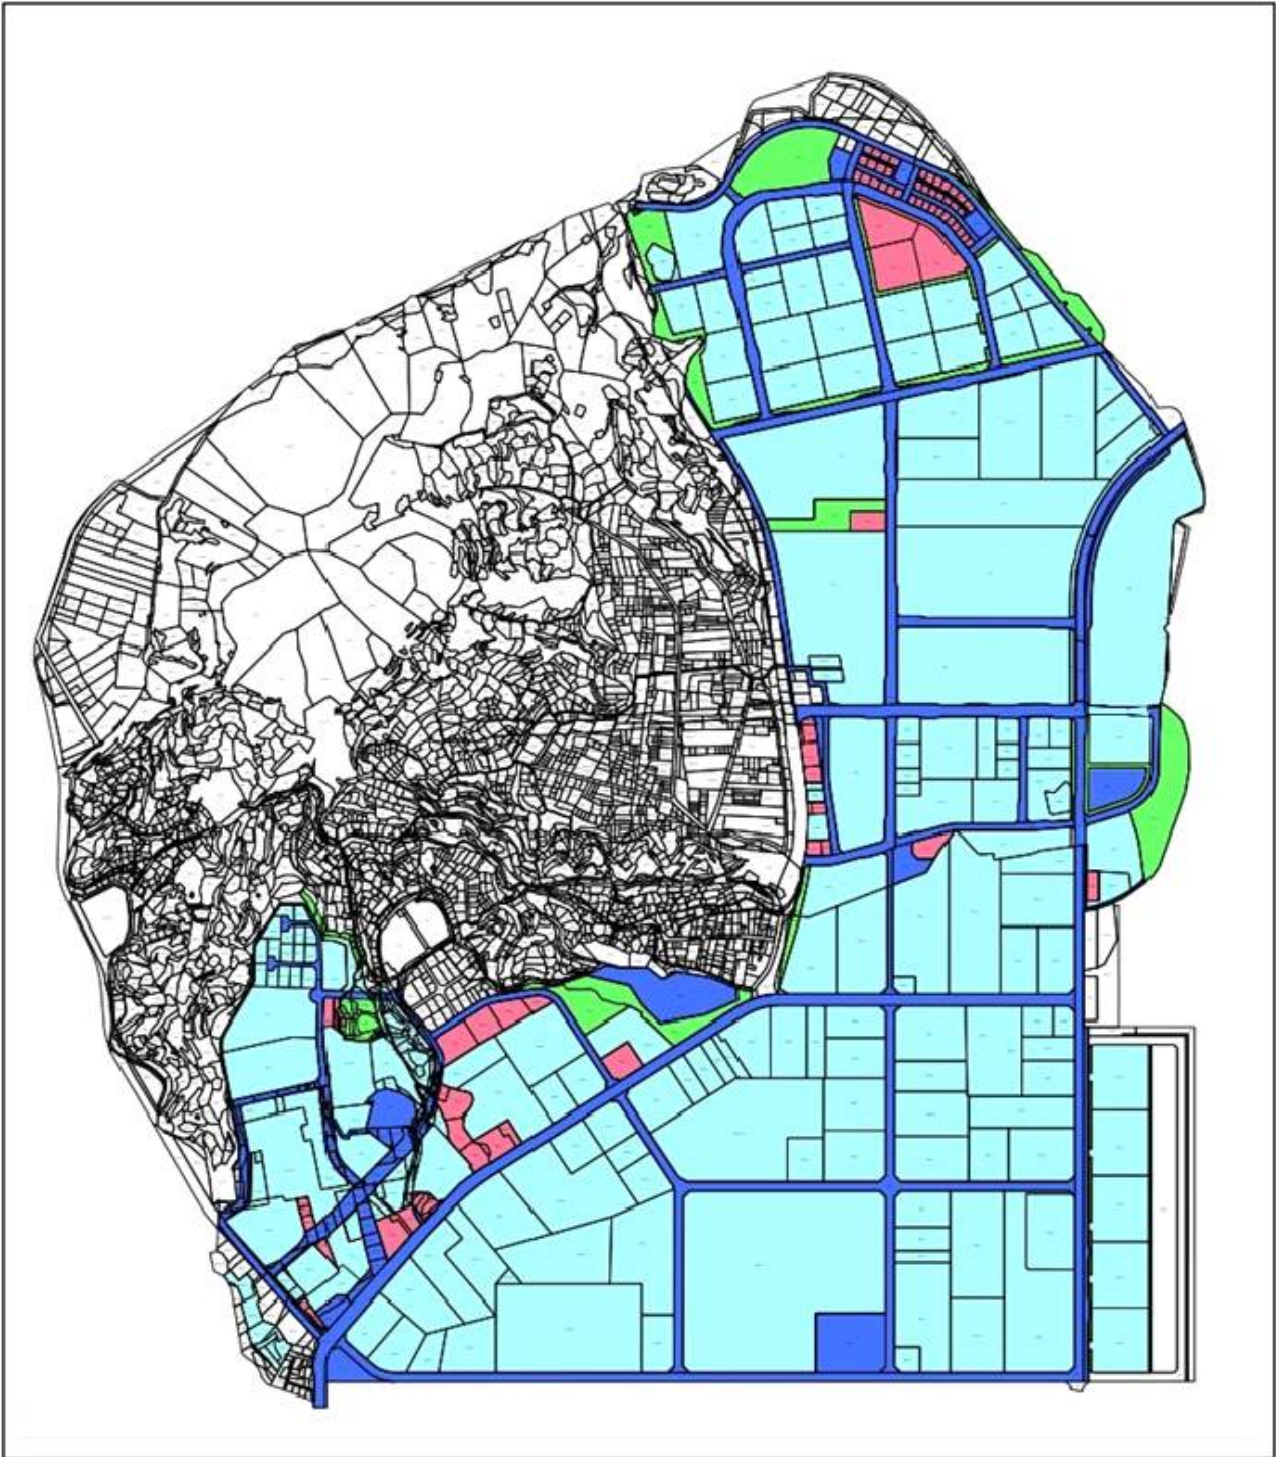

(별첨#2) 광양(연관)국가산업단지 용도별평면 구획도

광양국가산업단지 관리기본계획
용도별 구역 평면도(기정)
- 태인동 일원 -

- 산업시설구역
- 지원시설구역
- 공공시설구역
- 녹지구역