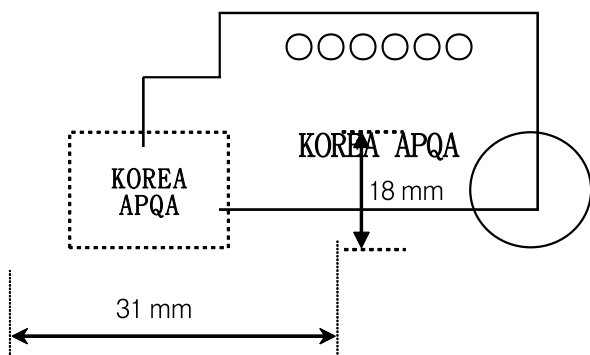

[별표 6]

봉인(제13조 관련)

(평면도)

## 제4형

소형: 가로 3cm x 세로 7cm

중형: 가로 10cm x 세로 20cm

대형: 가로 20cm x 세로 30cm

※ 스티커 형태로 임의 제거 시 봉인 자체의 접착면에 “VOID OPEN“ 이라는 문자가 나타남.