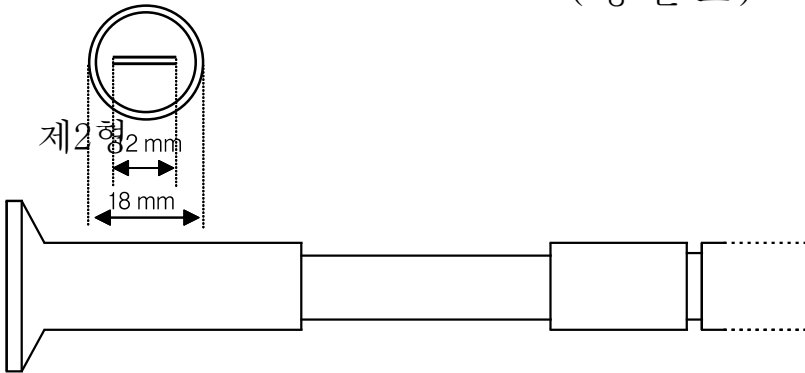

[별표 6]

봉인(제13조 관련)

(평면도)

## 제4형

소형: 가로 3cm x 세로 7cm

중형: 가로 10cm x 세로 20cm

대형: 가로 20cm x 세로 30cm

※ 스티커 형태로 임의 제거 시 봉인 자체의 접착면에 “VOID OPEN“ 이라는 문자가 나타남.