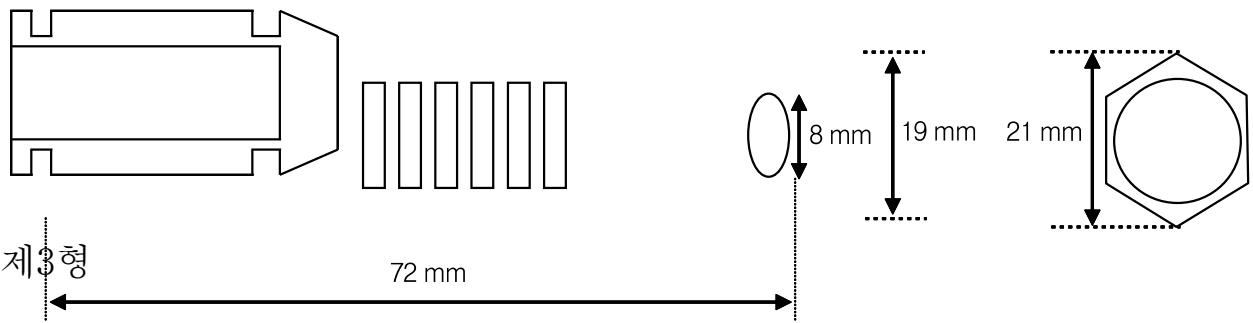

[별표 6]

봉인(제13조 관련)

(평면도)

## 제4형

소형: 가로 3cm x 세로 7cm

중형: 가로 10cm x 세로 20cm

대형: 가로 20cm x 세로 30cm

※ 스티커 형태로 임의 제거 시 봉인 자체의 접착면에 “VOID OPEN“ 이라는 문자가 나타남.