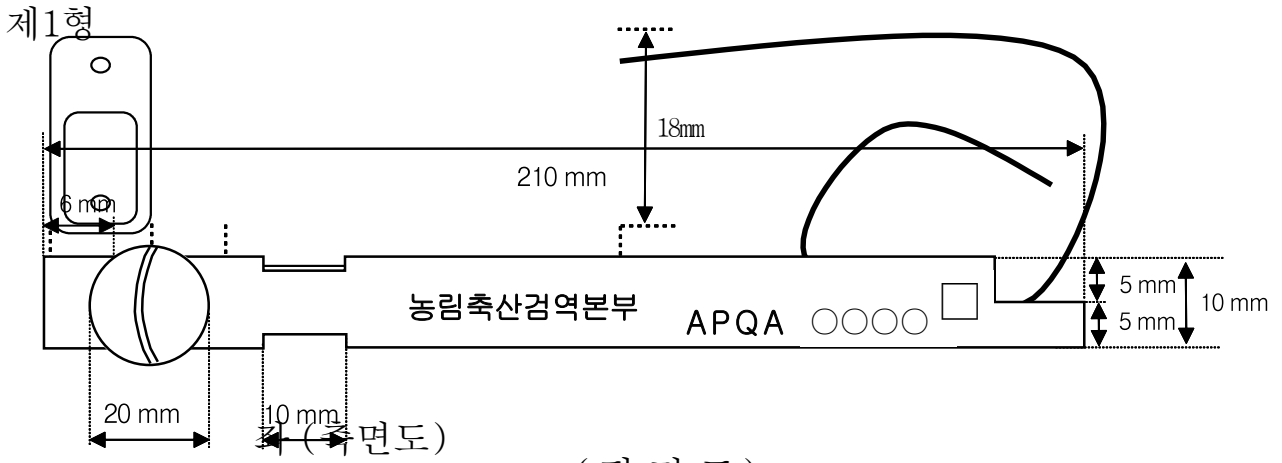

[별표 6]

봉인(제13조 관련)

(평면도)

## 제4형

소형: 가로 3cm x 세로 7cm

중형: 가로 10cm x 세로 20cm

대형: 가로 20cm x 세로 30cm

※ 스티커 형태로 임의 제거 시 봉인 자체의 접착면에 “VOID OPEN“ 이라는 문자가 나타남.