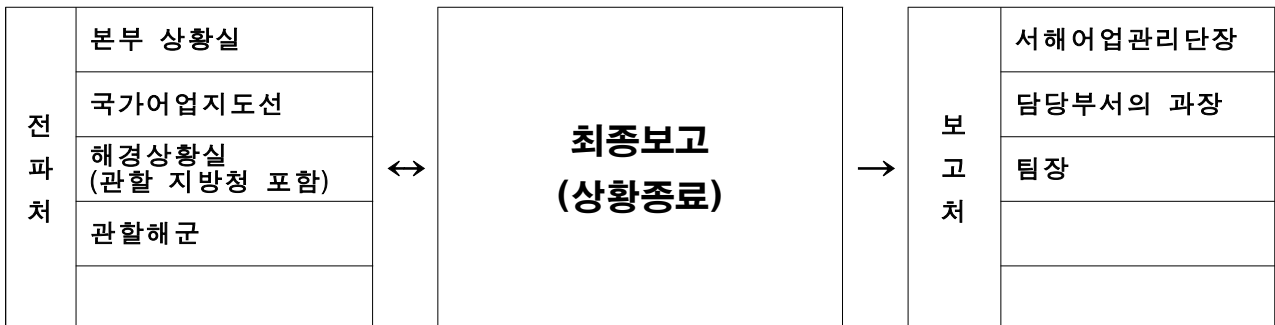

불법어업공동대응센터 상황처리 체계도

중국어선 집단행동·폭력저항 등 상황처리

불법어업공동대응센터 중국어선 나포 관련 상황 처리절차