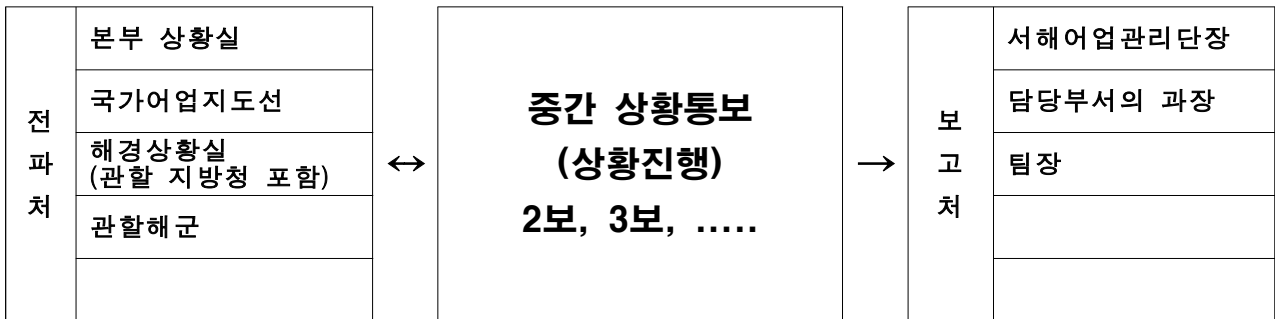

불법어업공동대응센터 상황처리 체계도

중국어선 집단행동·폭력저항 등 상황처리

불법어업공동대응센터 중국어선 나포 관련 상황 처리절차