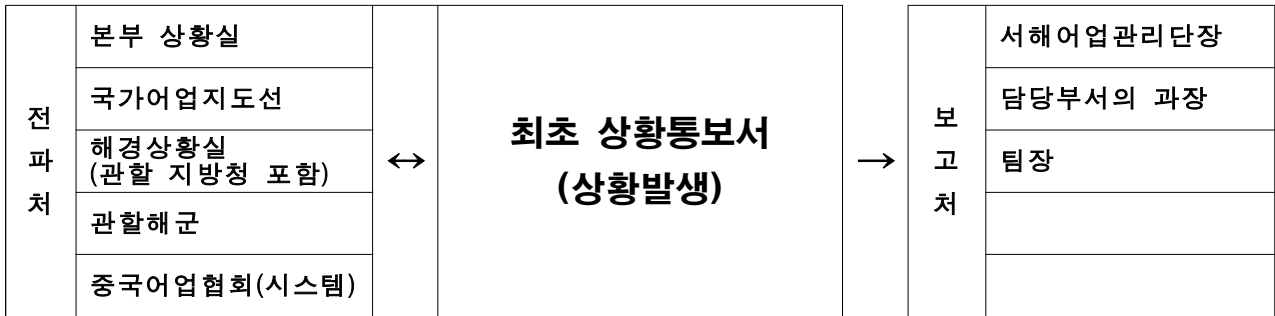

불법어업공동대응센터 상황처리 체계도

중국어선 집단행동·폭력저항 등 상황처리

불법어업공동대응센터 중국어선 나포 관련 상황 처리절차